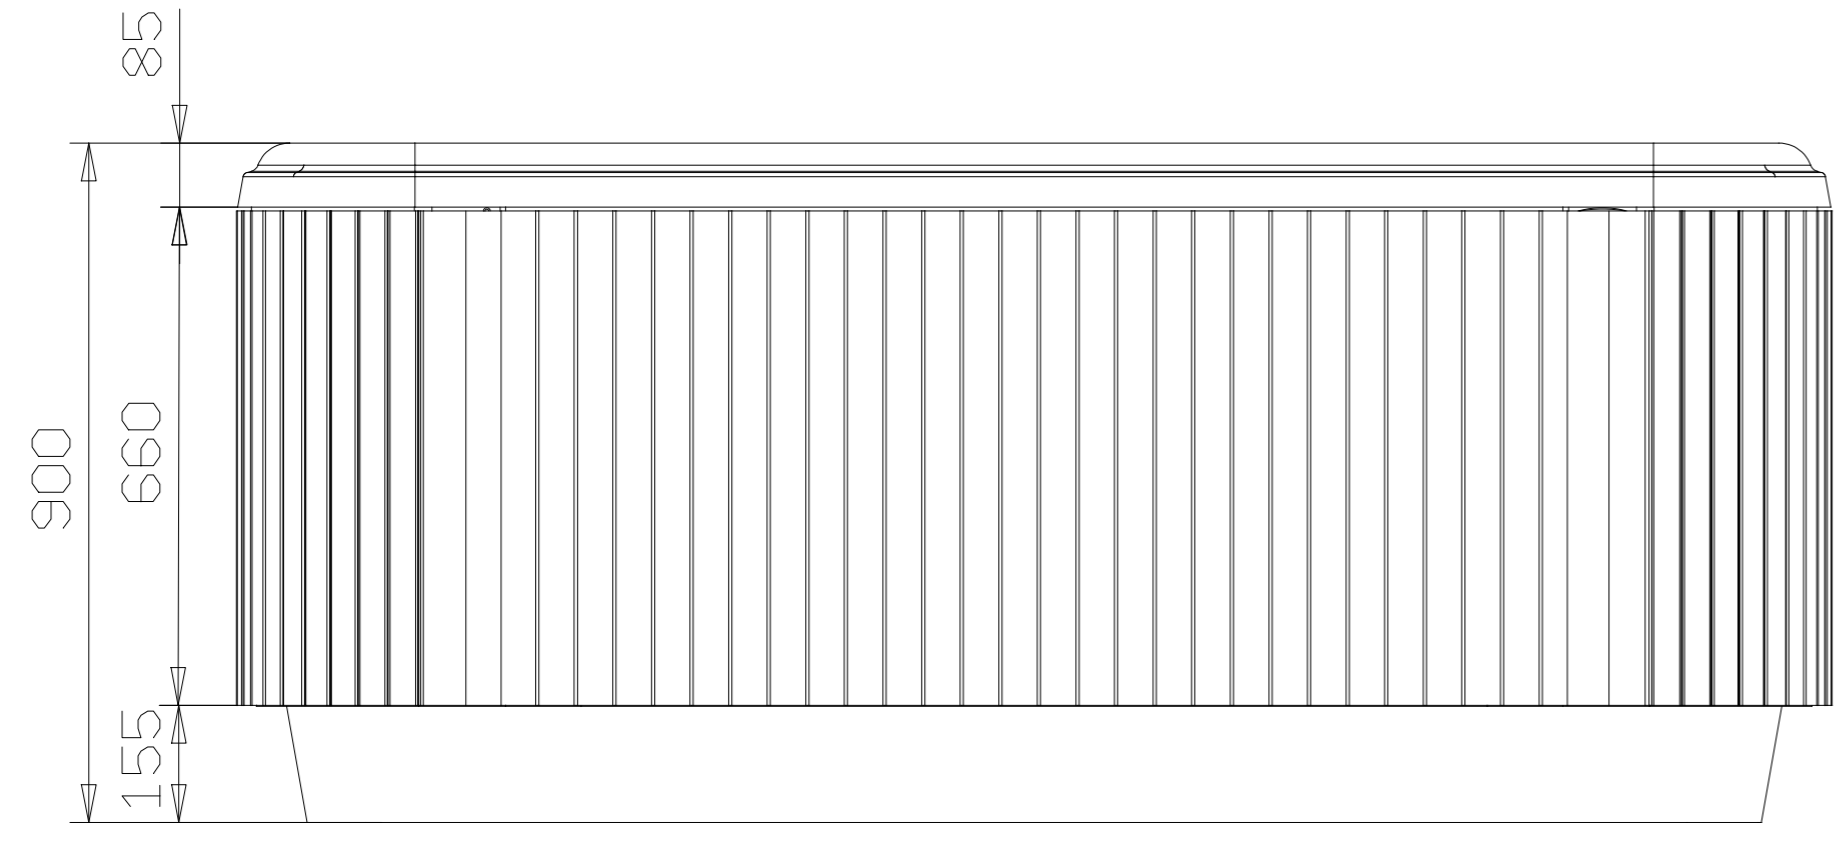

Dimensioni da mantenere sotto controllo durante l'intera produzione.
 Superfici in vista
 Sfornature non quotate: - - -

Questo disegno è il prodotto di Jacuzzi Europe S.p.A. e non può essere copiato, ristampato o utilizzato in qualsiasi modo senza permesso scritto dalla Jacuzzi Europe S.p.A.

D	-	-	-	-	-	-
C	-	-	-	-	-	-
B	-	-	-	-	-	-
A	-	-	-	-	-	-
N°	MODIFICHE			MID	Data	Firma
MATERIALE	N° STAMPO	TRATTAMENTO e/o COLORE	PESO	DISEGNATO	DATA	SCALA
-	-	-	-	-	13/04/15	-
DERIVATO DAL COD. DIS. -		SOSTITUISCE IL DIS. -	MID N° -	CODICE -	DISEGNO N° C-	
Jacuzzi		DENOMINAZIONE SPA LODGE L				