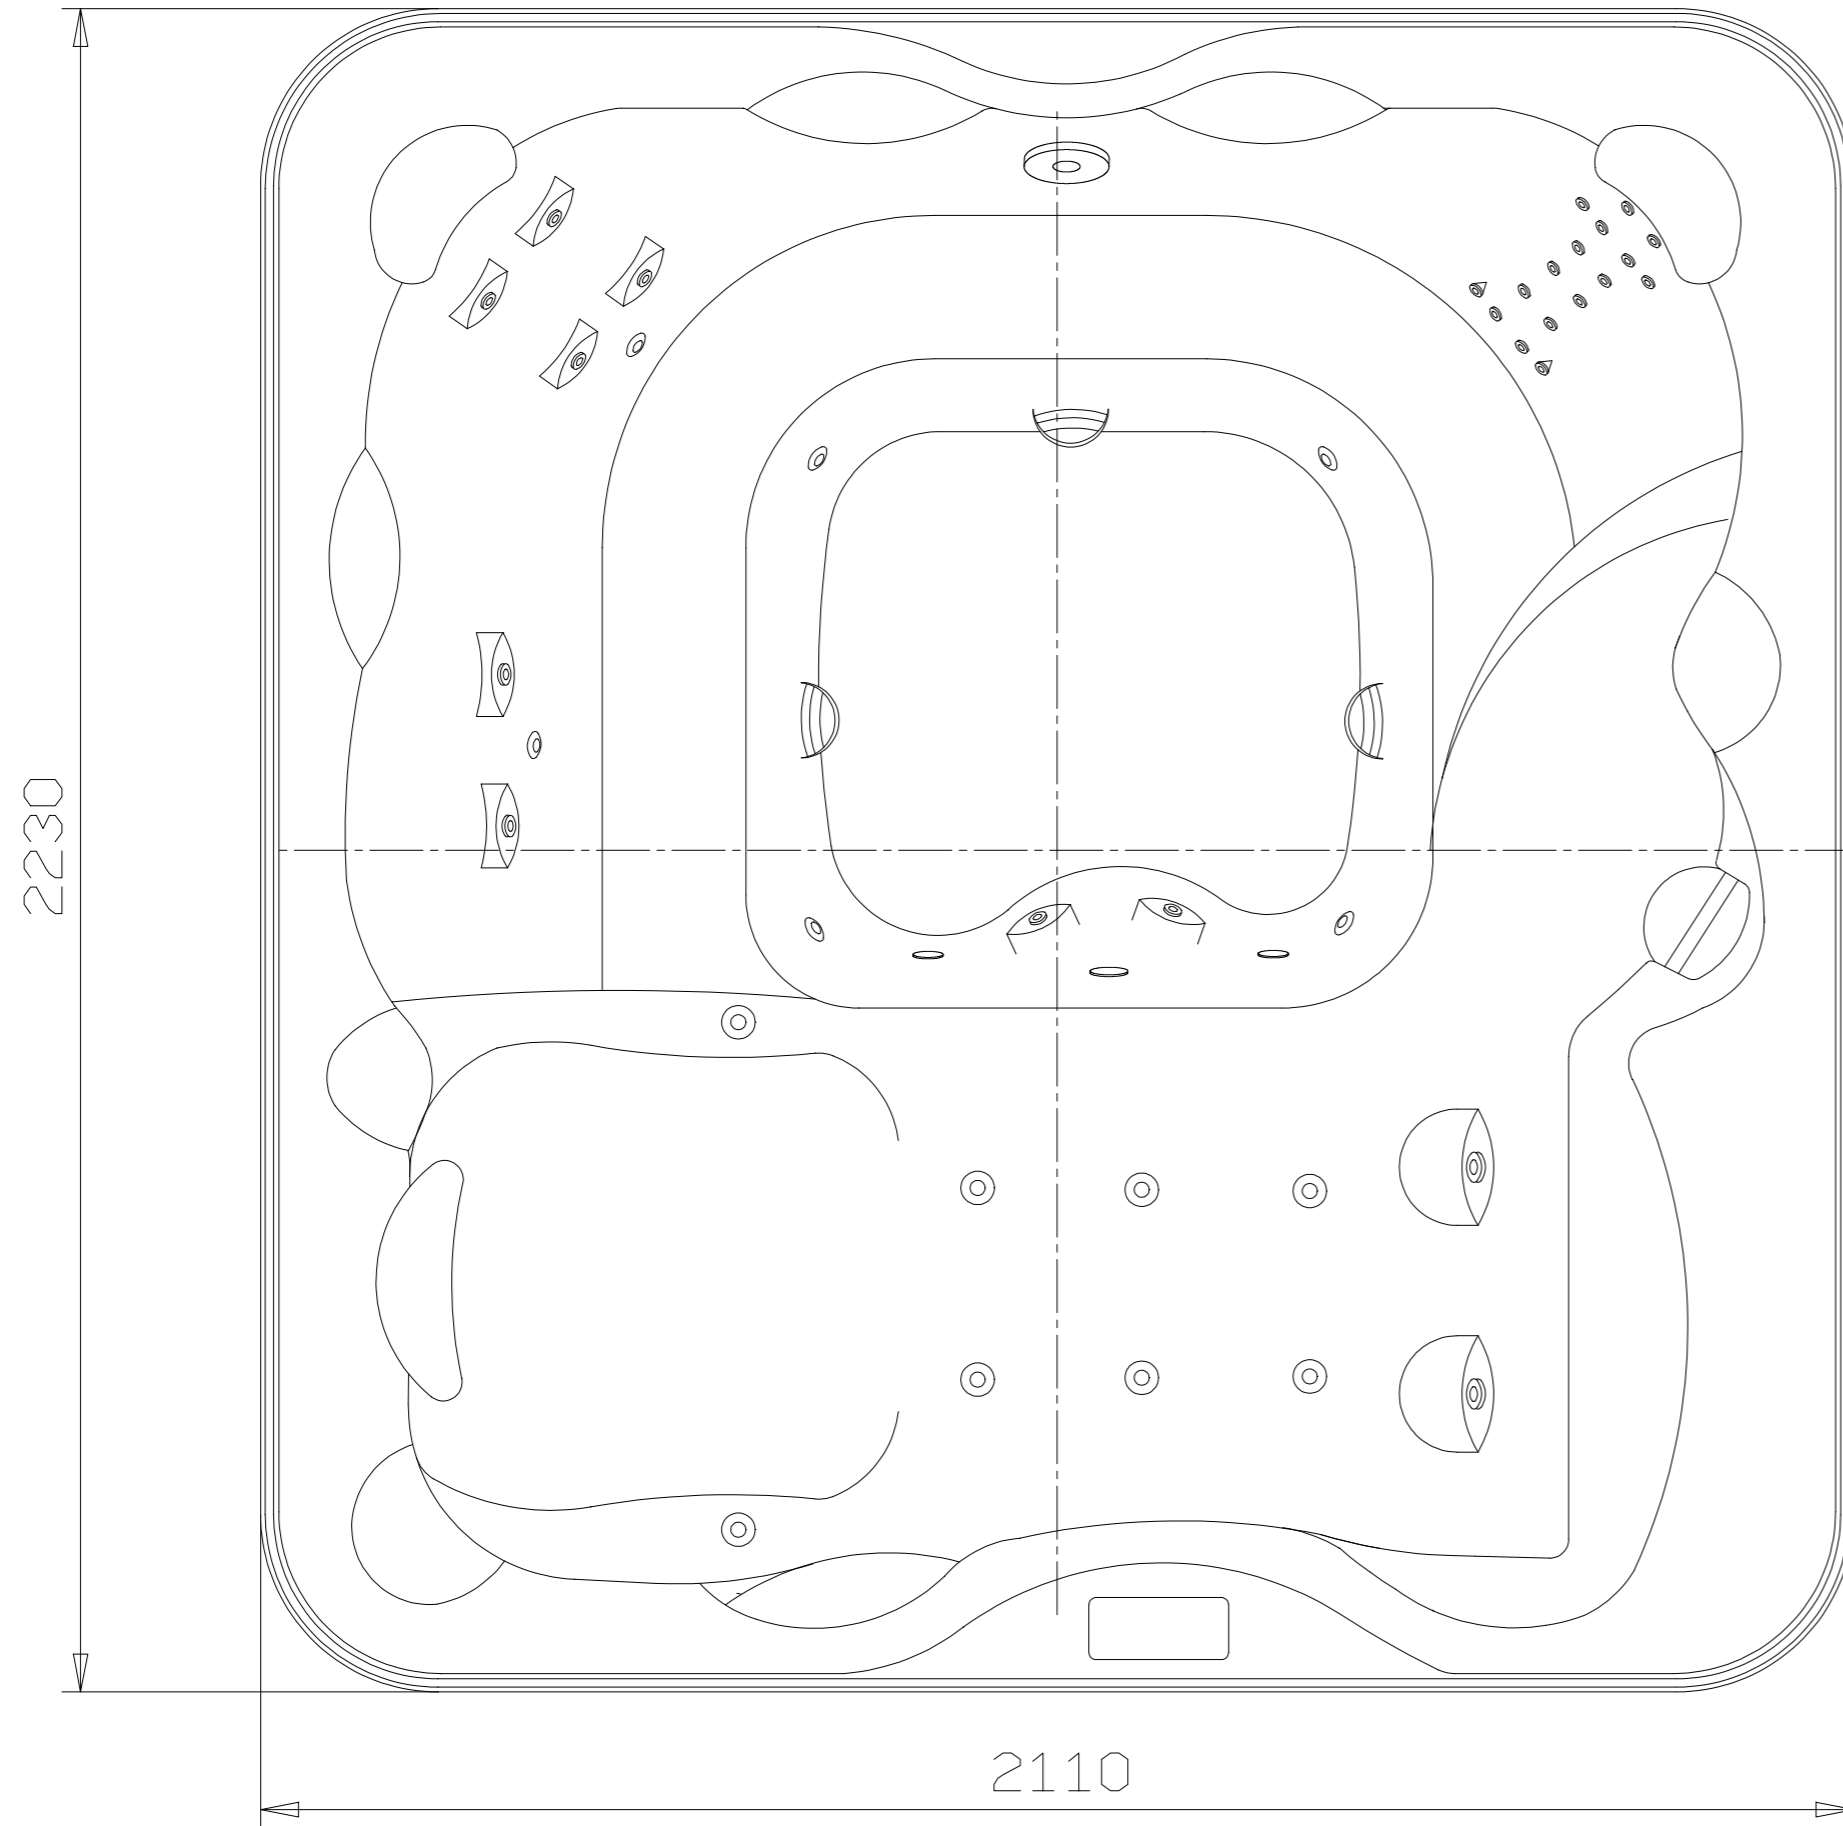

Dimensioni da mantenere sotto controllo durante l'intera produzione.
 Superfici in vista
 Sfornature non quotate: - - -

Questo disegno è il prodotto di Jacuzzi Europe S.p.A. e non può essere copiato, ristampato o utilizzato in qualsiasi modo senza permesso scritto dalla Jacuzzi Europe S.p.A.

D	-	-	-	-	-	-
C	-	-	-	-	-	-
B	-	-	-	-	-	-
A	-	-	-	-	-	-
N°	MODIFICHE			MID	Data	Firma
MATERIALE	N° STAMPO	TRATTAMENTO e/o COLORE	PESO	DISEGNATO	DATA	SCALA
-	-	-	-	-	13/04/15	-
DERIVATO DAL COD. DIS. -		SOSTITUISCE IL DIS. -	MID N° -	CODICE -	DISEGNO N° C-	
Jacuzzi		DENOMINAZIONE SPA LODGE L				