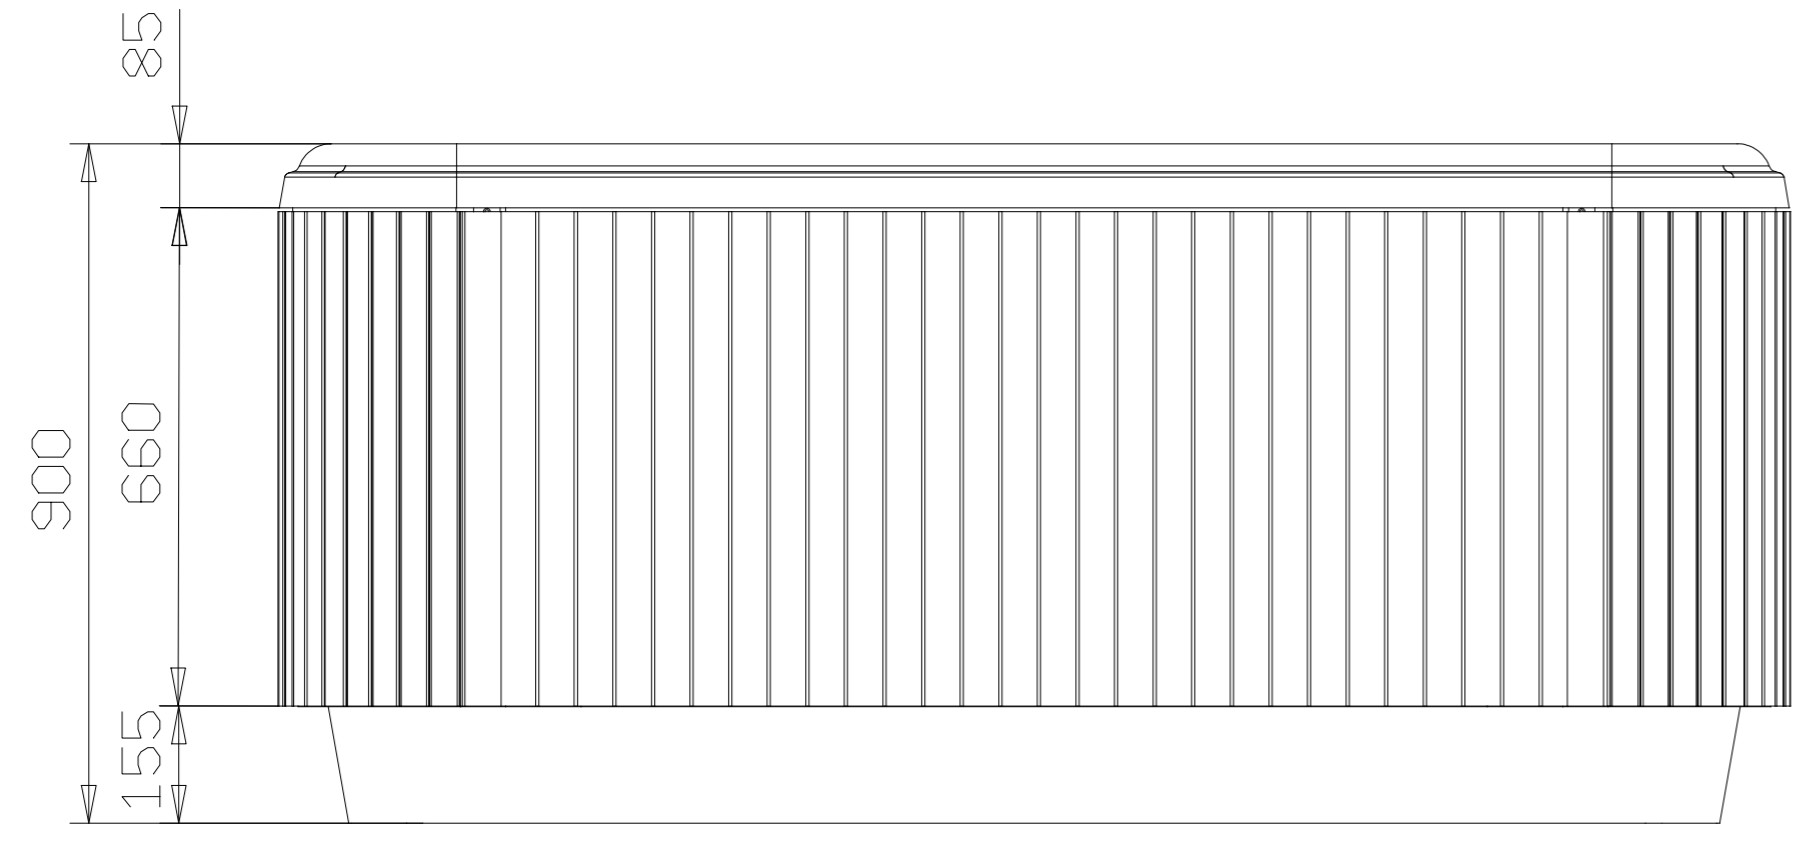

D	-	-	-	-	-	-	-
C	-	-	-	-	-	-	-
B	-	-	-	-	-	-	-
A	-	-	-	-	-	-	-
N°	MODIFICHE			MID	Data	Firma	
MATERIALE	N° STAMPO	TRATTAMENTO e/o COLORE	PESO	DISegnATO	DATA	SCALA	
-	-	-	-	-	13/04/15	-	
DERIVATO DAL COD. DIS. -		SOSTITUISCE IL COD. DIS. -	MID N° -	CODICE -	DISEGNO N° C-		
 DENOMINAZIONE SPA LODGE S							