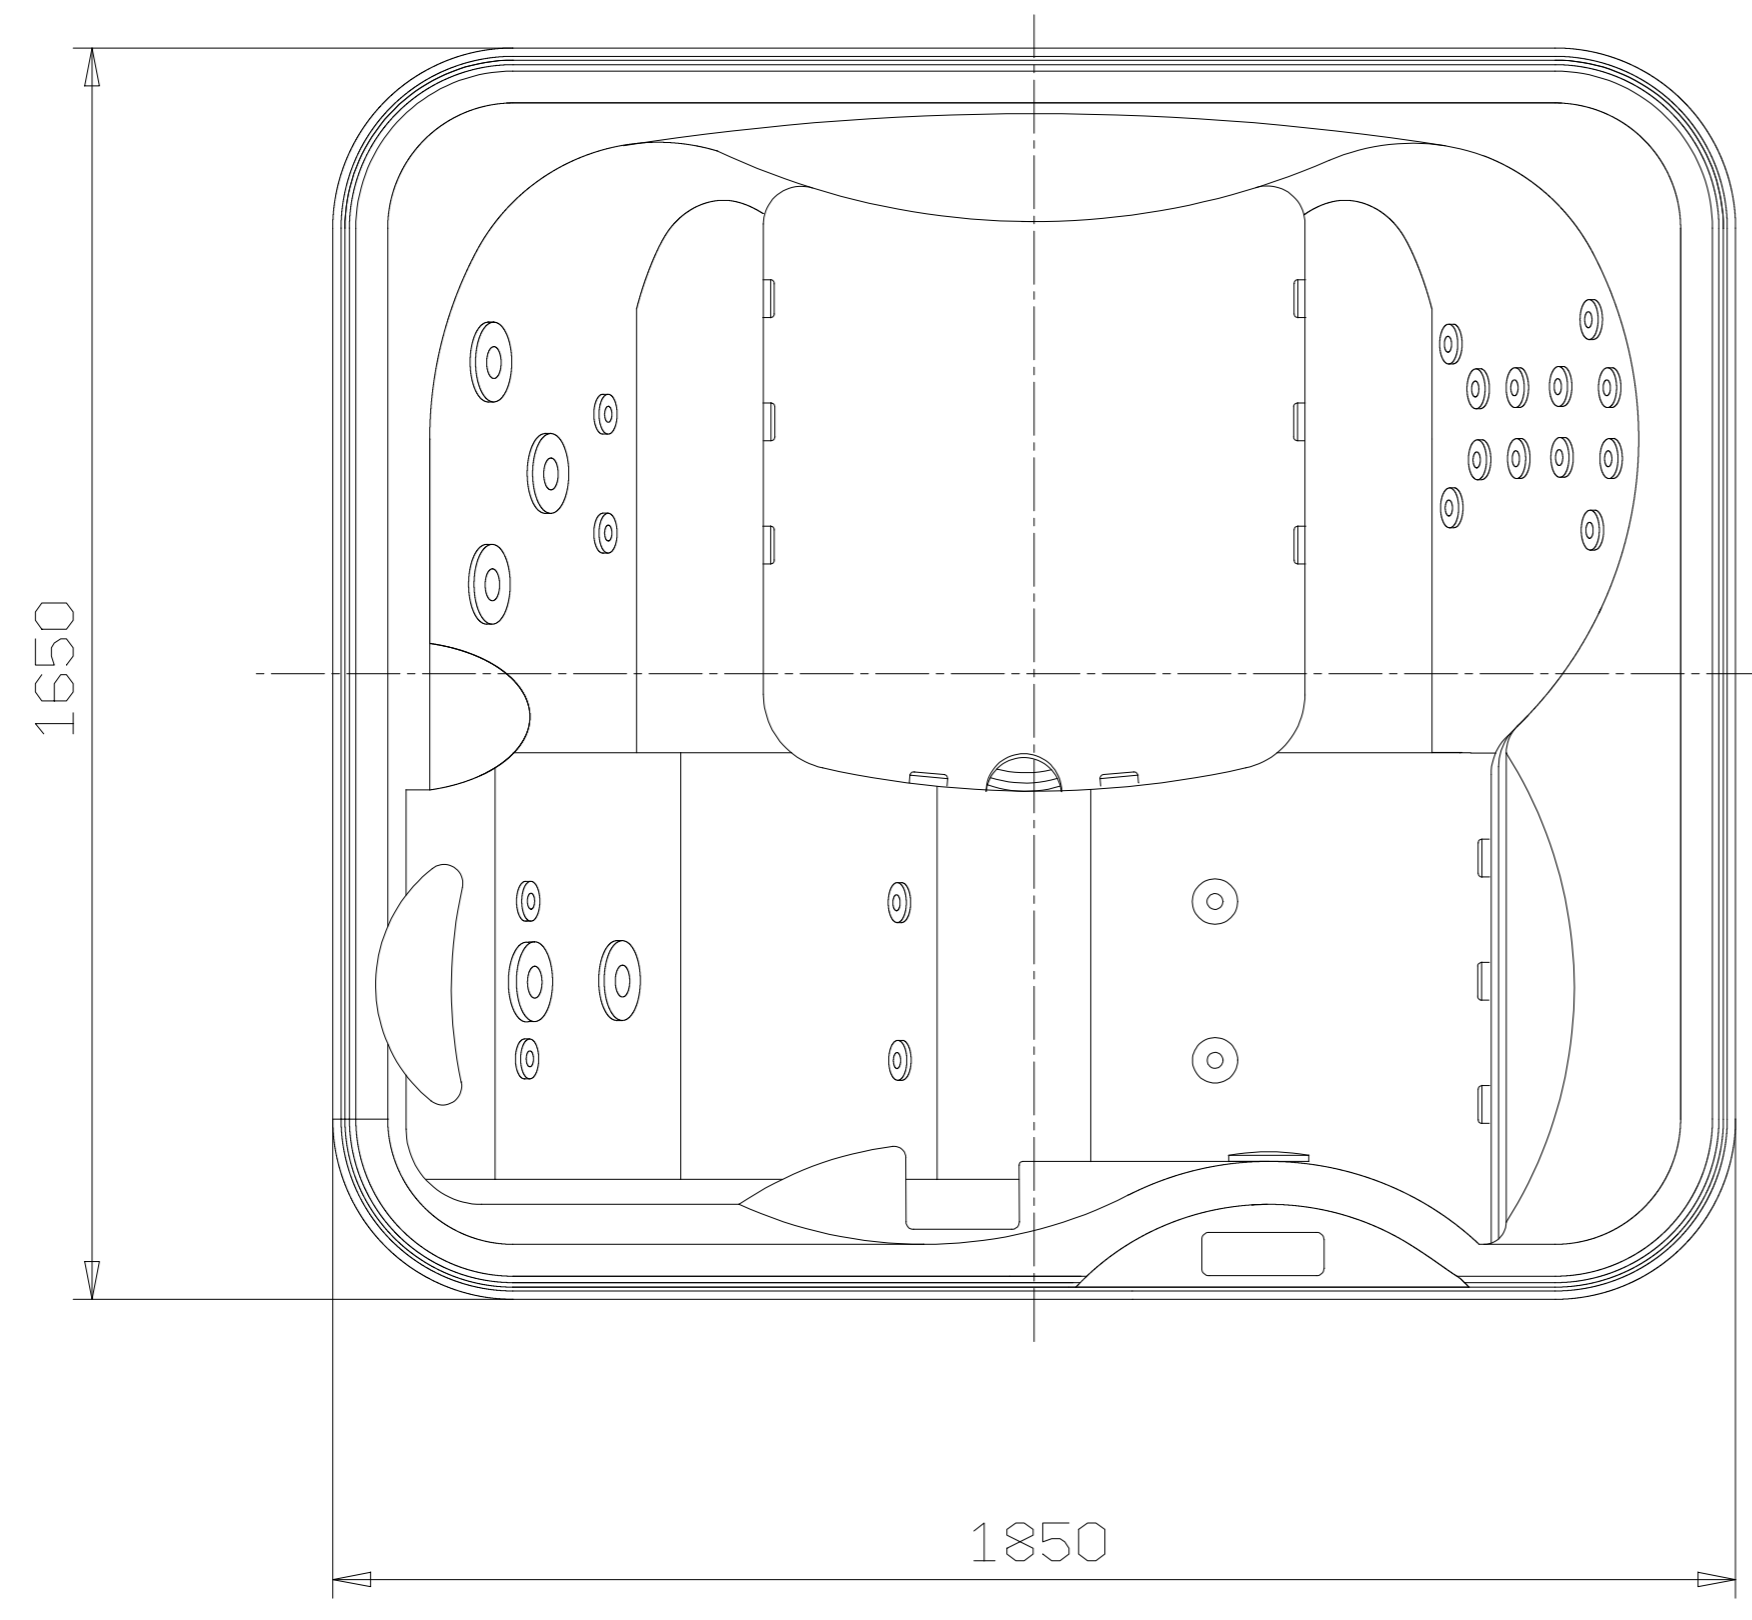

Dimensioni da mantenere sotto controllo durante l'intera produzione.
 Superfici in vista
 Sfornature non quotate: - - -

Questo disegno è proprietà di Jacuzzi Europe S.p.A. e non può essere copiato, ristampato, riprodotto o utilizzato in qualsiasi modo senza permesso scritto dalla Jacuzzi Europe S.p.A.

D	-	-	-	-	-	-	-
C	-	-	-	-	-	-	-
B	-	-	-	-	-	-	-
A	-	-	-	-	-	-	-
N°	MODIFICHE			MID	Data	Firma	
MATERIALE	N° STAMPO	TRATTAMENTO e/o COLORE	PESO	DISegnATO	DATA	SCALA	
-	-	-	-	-	13/04/15	-	
DERIVATO DAL COD. DIS. -		SOSTITUISCE IL COD. DIS. -	MID N° -	CODICE -	DISEGNO N° C-		
 DENOMINAZIONE SPA LODGE S							