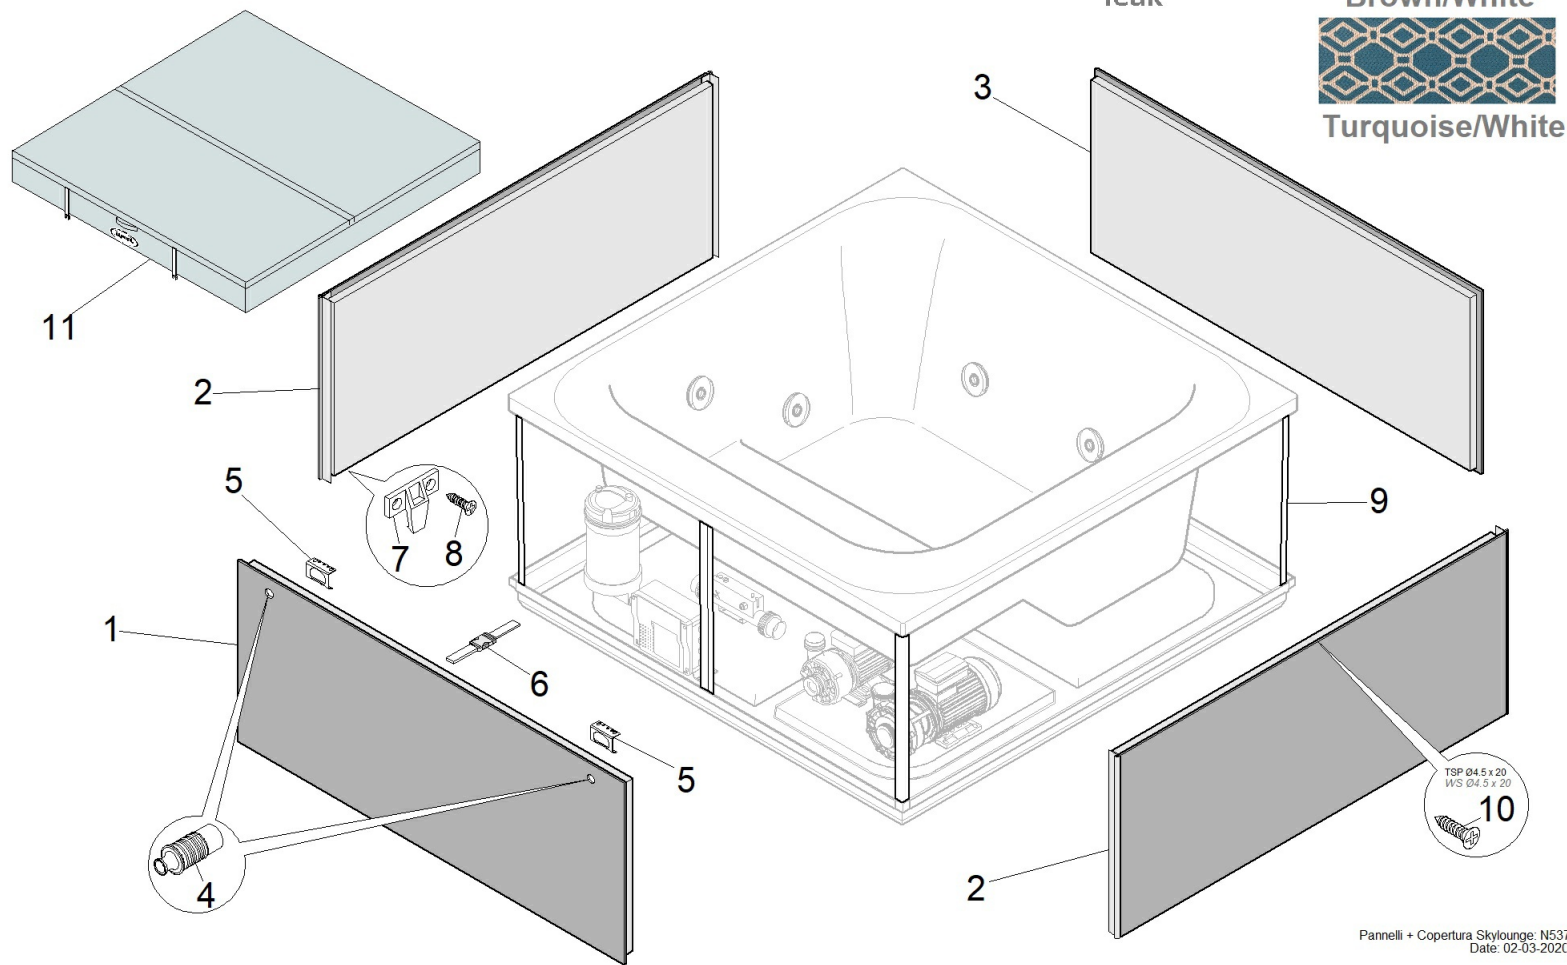

# SKYLOUNGE®

Teak

Brown/White

Turquoise/White

**N5370 PANNELLI + COPERTURA SKYLOUNGE**

HotSpot		Codice	Descrizione	Versione	Qtà
1		600238040	FRONT ASS.ANT SKYLOUNGE TEAK CEN	TEAK	1
1		600238120	FR ASS.ANT SKYLOUNGE TESS TUR CEN	TURQUOISE	1
1		600238100	FR ASS.ANT SKYLOUNGE TESS MAR CEN	BROWN	1
2		600238060	FRONT ASS.LAT SKYLOUNGE TEAK CEN	TEAK	2
2		600238200	FR ASS. LAT SKYLOUNGE TESS TUR CEN	TURQUOISE	2
2		600238180	FR ASS. LAT SKYLOUNGE TESS MAR CEN	BROWN	2
3		600238080	FRONT ASS.POST SKYLOUNGE TEAK CEN	TEAK	1
3		600238160	FR ASS.POST SKYLOUNGE TESS TUR CEN	TURQUOISE	1
3		600238140	FR ASS.POST SKYLOUNGE TESS MAR CEN	BROWN	1
4		410002130	CHIUSURA PUSH PULL FRONTALI J300(R		2
5		227507840	STAFFA FISSAGGIO PANNELLI PUSH-PULL		2
6		903002640	CINGHIA FISSAGGIO FRONT ANT VIRTUS		1
7		122026490	GIUNTO Keku INFILAR.P/TELAIO		16
8		143041520	VITE TSP+ 3,9X9,5 UNI6955 INOX		32
9		122158640	PUNTELLO SPA PRO H 800		1
10		141601530	VITE TSP+ LEGNO 4,5X20 INOX		12
11		903002781	COVER SPA SKYLOUNGE PROVINYL ICE		1